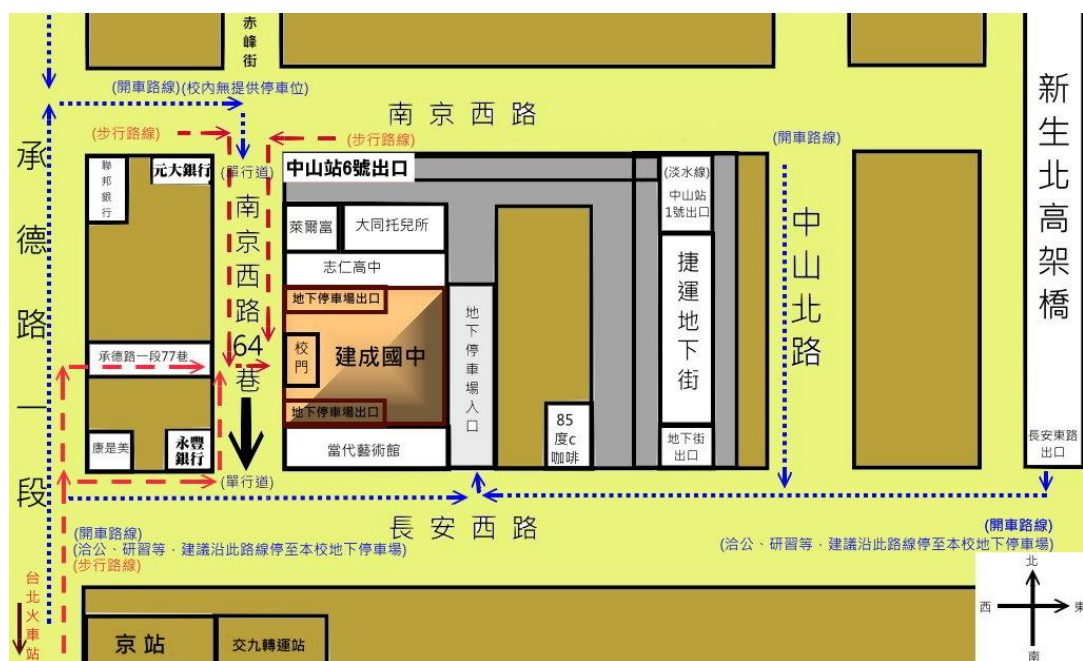

建成國中交通資訊:

交通資訊	
開車	1. 新生高架-長安東路出口(沿長安東路直行約5~8分鐘)(由南京西路18巷右轉可到達本校地下停車場) 2. 市民大道高架-重慶北路出口(重慶北路一段右轉接長安西路直行約3~5分鐘)(前行至南京西路18巷左轉可達本校地下停車場)
火車	請至台北火車站步行約7分鐘至本校。
捷運	請至捷運中山站6號出口左轉進入南京西路64巷可看到本校。
公車	126、218、218(直達)、220、220(直達車)、227、227(區間車)、247、260、260(區間車)、261、287、297、310、40、5、605(快速公車)、652、三芝-台北、中山幹線 至中山市場站下車，步行約5分鐘。 12、266、266(區間)、282、282(副)、288、288(區間)、292、292(副)、292(區間車)、306、306(區間車)、52、539、622、紅25、麥帥新城接駁公車(試辦)、棕9 至捷運中山站下車，步行進入南京西路64巷可看到本校。